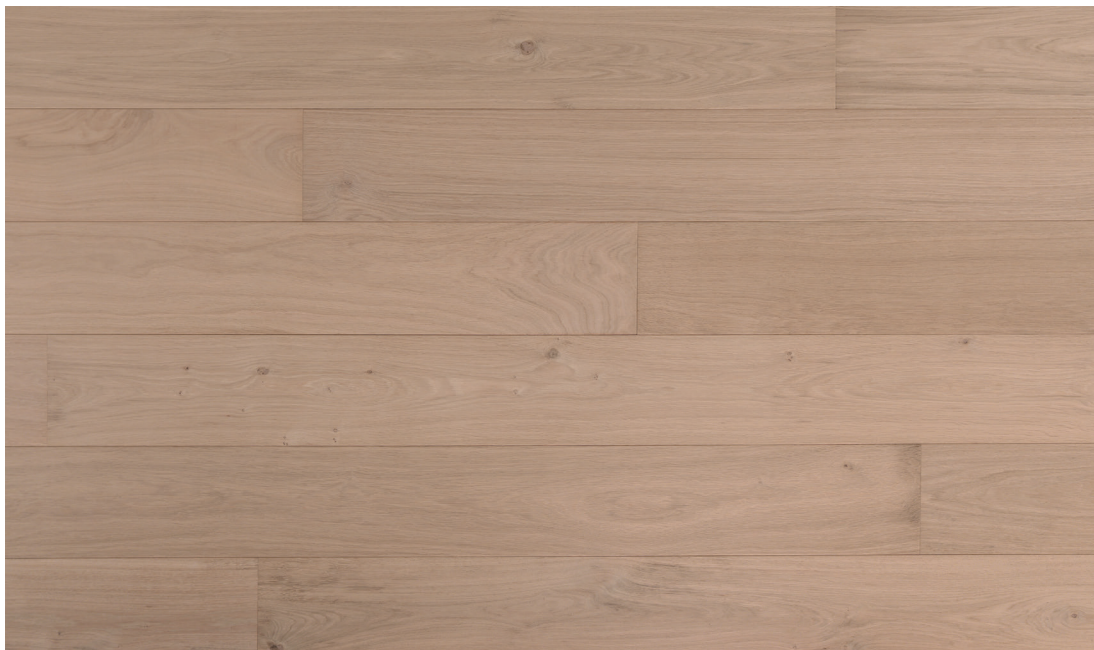

DESCRIPTION DE LA SÉLECTION

Structure	Légèrement brossée
Choix	Medium rustique, avec de petits noeuds
Variation de couleur	Bas
Nœuds	
Nœuds sain	Ø ≤ 30mm
Nœuds mastiqués	Ø ≤ 30mm
Ecorce	L ≤ 55mm, B ≤ 5mm
Aubier	Max 10%
Fente en bout	Larg. ≤ 6mm, Long. ≤ 100mm
Fente	Larg. ≤ 6mm, Long. ≤ 100mm
Trou d'insecte à piqûre	Pas autorisé
Moisissure	Pas autorisé
Bleuissement/jaunissement	Pas autorisé
Coeur sain	Pas autorisé
Marquage de machine	Pas autorisé

CETTE IMAGE EST UNE INDICATION DE LA CLASSIFICATION TELLE QUE DÉCRITE

DESCRIPTION DE BOIS - 2 CRITÈRES

Nœuds

Allant d'un parquet sans nœuds jusqu'à des lames avec de plus en plus de gros nœuds

Variation de couleur

Peu de variation de couleur/aubier jusqu'à une variation de couleur/aubier plus élevée