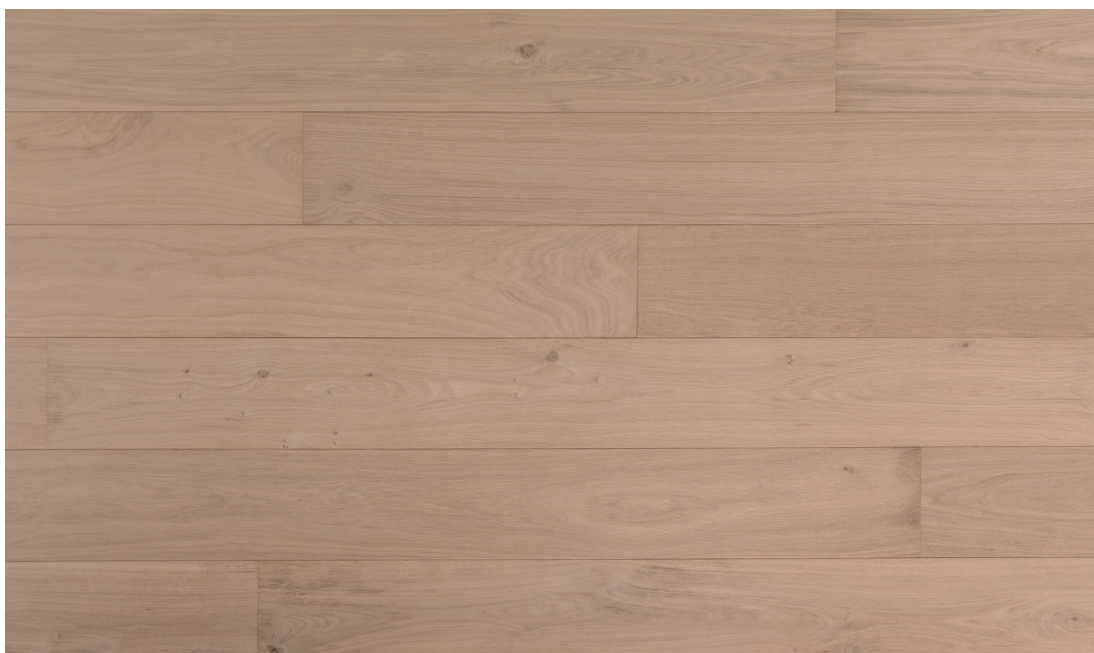

OMSCHRIJVING HOUTSELECTIE

Oppervlak	Licht geborsteld
Selectie	Licht rustiek, kleine knopen
Kleurvariatie	Laag
Knopen	
Levende knopen	Ø ≤ 30mm
Dode knopen	Ø ≤ 30mm
Schors	L ≤ 55mm, B ≤ 5mm
Spint	Max 10%
Eindbarst	B ≤ 6mm, L ≤ 100mm
Oppervlaktebarst	B ≤ 6mm, L ≤ 100mm
Insectgat	Niet toegelaten
Verval	Niet toegelaten
Blauw/gele vlekken	Niet toegelaten
Levend hart	Niet toegelaten
Machinesporen	Niet toegelaten

DEZE FOTO IS EEN INDICATIE VAN DE SELECTIE ZOALS BESCHREVEN

HOUTBESCHRIJVING - 2 criteria

Knopen

Schaal van (een strak) parket zonder knopen tot planken met meer en grotere knopen

Kleurvariatie

Van weinig kleurvariatie/spint tot een grotere kleurvariatie/spint