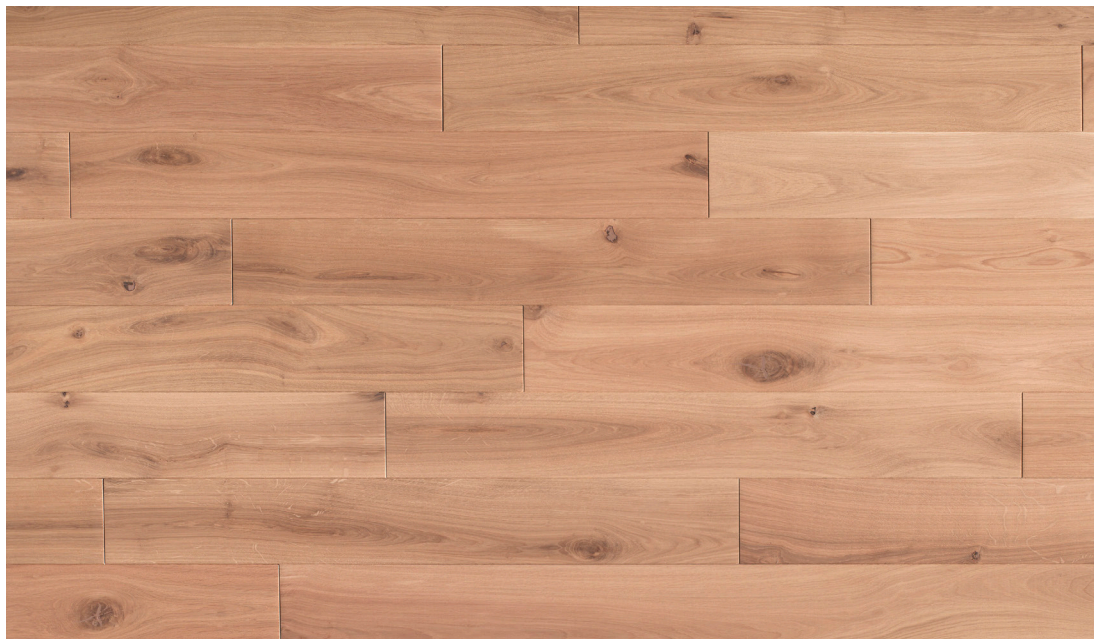

DESCRIPCIÓN DE CLASIFICACIÓN

Textura	Ligeramente cepillado
Selección	Muy rústico
Variación del color	Medio
Nudos	
Nudos sanos	$\varnothing \leq 50$ mm
Nudos caídos	$\varnothing \leq 30$ mm
Corteza	No permitido
Albura	Max 1/3
Grieta en testa	$B \leq 1$ mm, $L \leq 50$ mm
Grieta de superficie	$B \leq 1$ mm, sin límite de altura
Agujero de insecto	$\varnothing \leq 2$ mm
Deterioro	No permitido
Vena azul/amarilla	No permitido
Núcleo profundo	Permitido
Huellas de máquina	No permitido

ESTA FOTO ES UNA INDICACIÓN DE LA SELECCIÓN COMO DESCRITA

DESCRIPCIÓN DE CLASIFICACIÓN - 2 CRITERIOS

Nudos

Escala de parquet (liso) sin nudos a planchas con más nudos y nudos más grandes

Variación de color