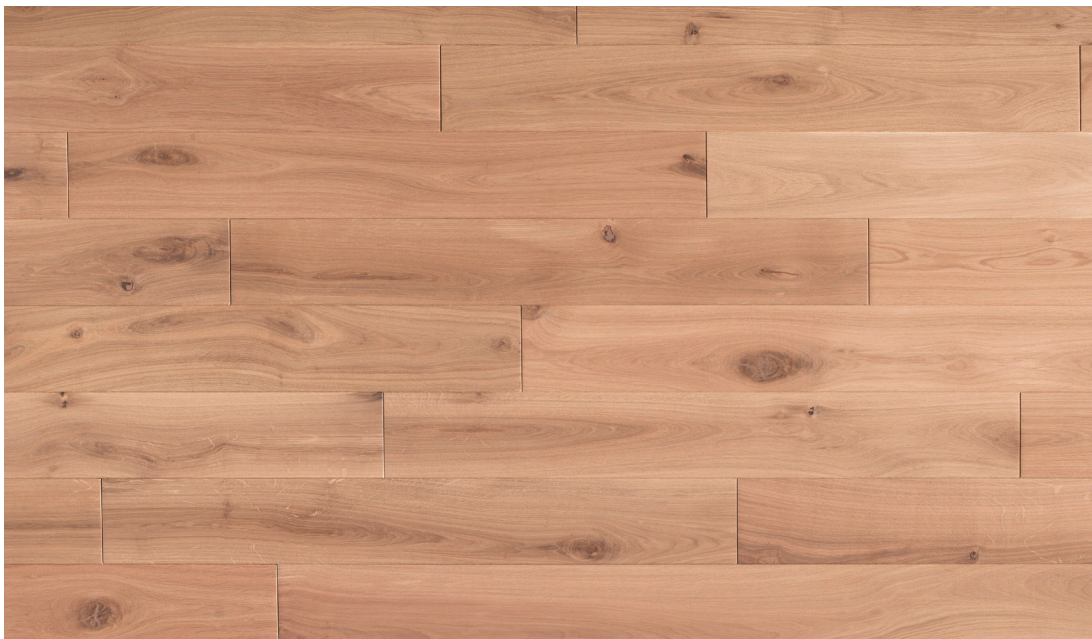

DESCRIPCIÓN DE CLASIFICACIÓN

Textura	Ligeramente cepillado
Selección	Muy rústico
Variación del color	Medio
Nudos	
Nudos sanos	$\varnothing \leq 50$ mm
Nudos caídos	$\varnothing \leq 30$ mm
Corteza	No permitido
Albura	Max 1/3
Grieta en testa	$B \leq 1$ mm, $L \leq 50$ mm
Grieta de superficie	$B \leq 1$ mm, sin límite de altura
Agujero de insecto	$\varnothing \leq 2$ mm
Deterioro	No permitido
Vena azul/amarilla	No permitido
Núcleo profundo	Permitido
Huellas de máquina	No permitido

ESTA FOTO ES UNA INDICACIÓN DE LA SELECCIÓN COMO DESCRITA

DESCRIPCIÓN DE CLASIFICACIÓN - 2 CRITERIOS

Nudos

Escala de parquet (liso) sin nudos a planchas con más nudos y nudos más grandes

Variación de color