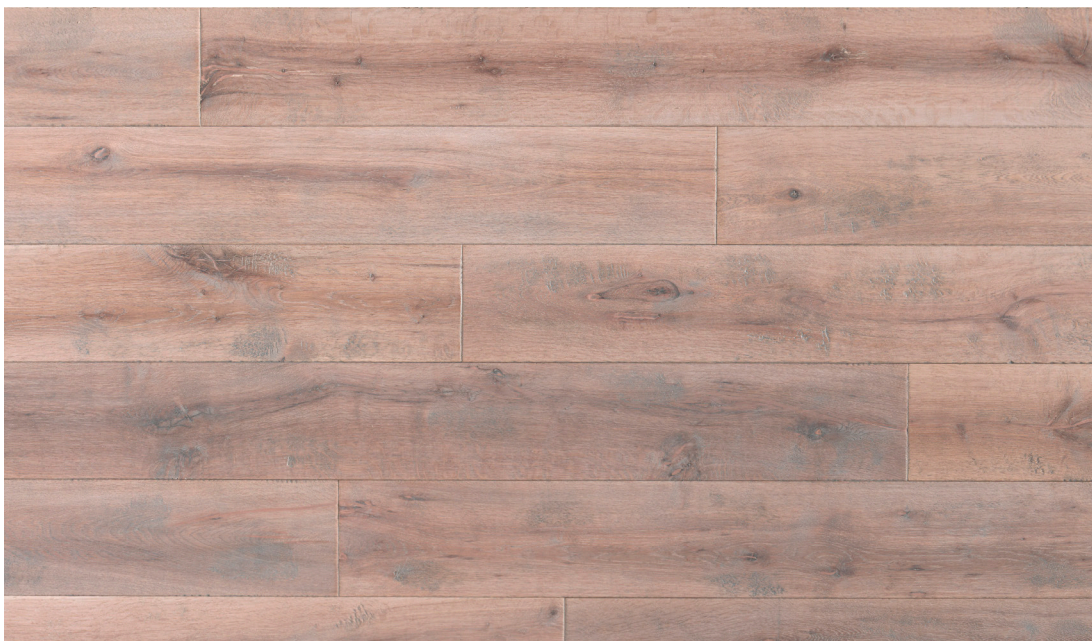

## OMSCHRIJVING HOUTSELECTIE

Oppervlak	Verouderd, geschraapt en geborsteld
Selectie	Zeer rustiek
Kleurvariatie	Hoog
V-groef	Verouderd
Knopen	
Levende knopen	Onbeperkt toegelaten
Dode knopen	Gedeeltelijk opgevuld
Schors	Niet toegelaten, tenzij esthetisch passend
Spint	Toegelaten
Eindbarst	Onbeperkt toegelaten, gedeeltelijk opgevuld
Oppervlaktebarst	Onbeperkt toegelaten, gedeeltelijk opgevuld
Insectgat	Insectsporen toegelaten, insecten niet toegelaten
Verval	Niet toegelaten
Blauw/gele vlekken	Toegelaten
Levend hart	Toegelaten
Machinesporen	Niet toegelaten

## DEZE FOTO IS EEN INDICATIE VAN DE SELECTIE ZOALS BESCHREVEN