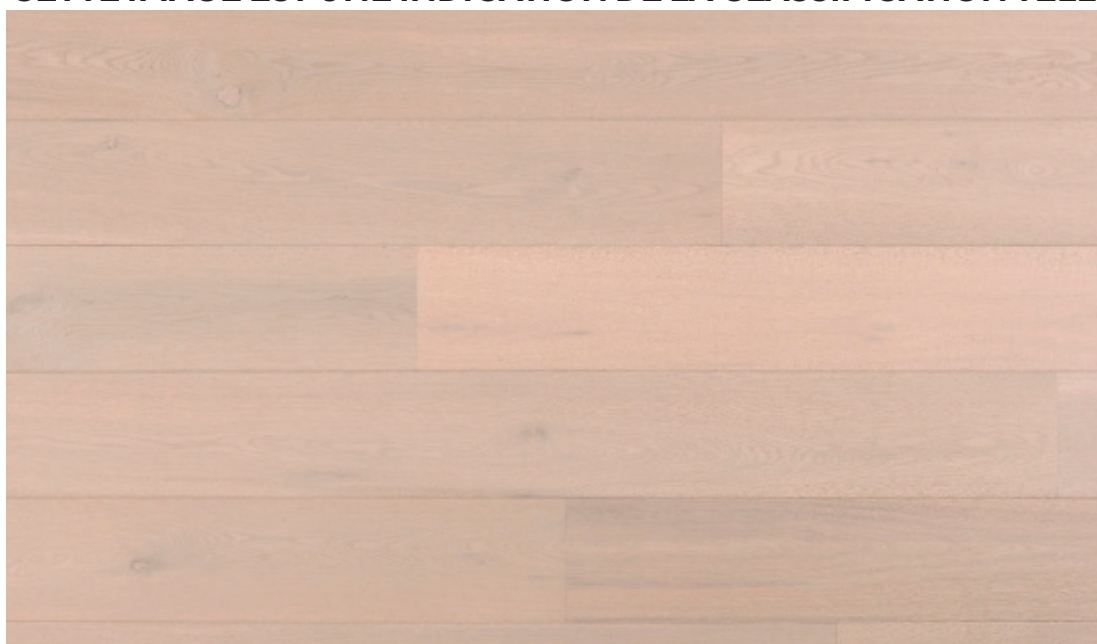

OSLO 190 Rustique AB

DESCRIPTION DE LA SÉLECTION

Structure	Légèrement brossée
Choix	Medium rustique
Variation de couleur	Medium - Elevée
Nœuds	
Nœuds sain	Ø ≤ 30mm
Nœuds mastiqués	Ø ≤ 25mm
Ecorce	Long. ≤ 150mm, Larg. ≤ 15mm
Aubier	Larg. ≤ 40mm, pas de limite de longueur
Fente en bout	
Couleurs claires	Larg. ≤ 6mm, Long. ≤ 100mm
Couleurs foncées	Larg. ≤ 6mm, Long. ≤ 300mm
Fente	
Couleurs claires	Larg. ≤ 3mm, Long. ≤ 200mm
Couleurs foncées	Larg. ≤ 3mm, pas de limite de longueur
Trou d'insecte à piqûre	Ø ≤ 2mm, 8/400mm
Moisissure	Pas autorisé
Bleuissement/jaunissement	Pas autorisé
Coeur sain	Autorisé
Marquage de machine	Pas autorisé

CETTE IMAGE EST UNE INDICATION DE LA CLASSIFICATION TELLE QUE DÉCRITE

DESCRIPTION DE BOIS - 2 CRITÈRES

Nœuds

Allant d'un parquet sans nœuds jusqu'à des lames avec de plus en plus de gros nœuds

Variation de couleur

Peu de variation de couleur/aubier jusqu'à une variation de couleur/aubier plus élevée