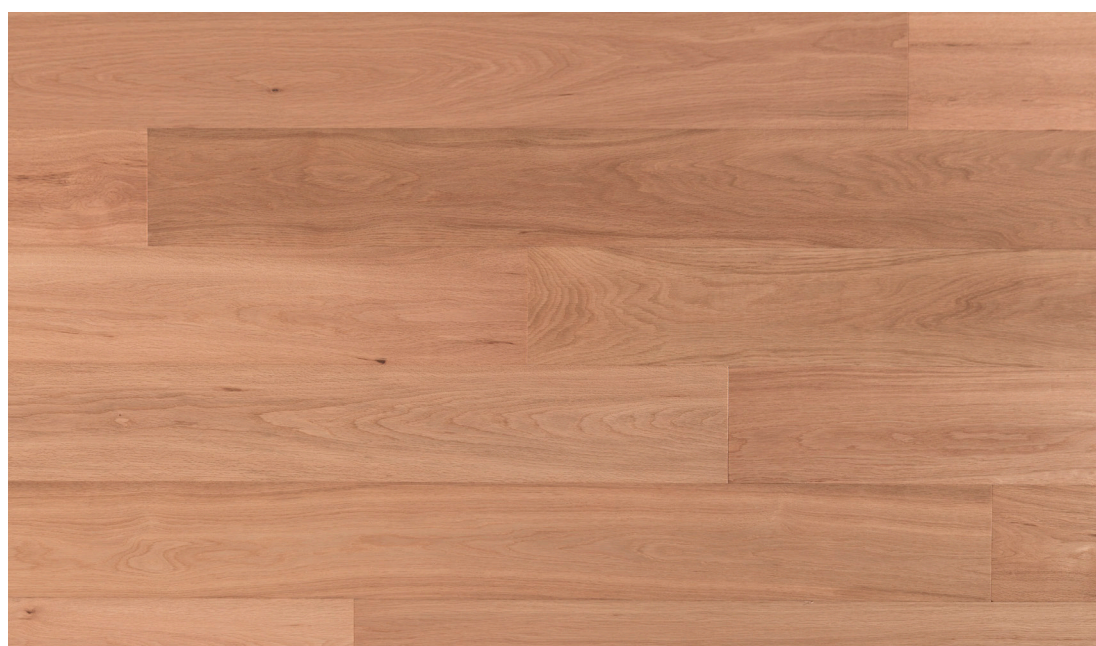

NEW YORK Rustique A+

DESCRIPTION DE LA SÉLECTION

Structure	Légèrement brossée
Choix	Medium rustique
Variation de couleur	Medium - Elevée
Nœuds	
Nœuds sain	Ø ≤ 30mm
Nœuds mastiqués	Ø ≤ 15mm
Ecorce	Long. ≤ 150mm, Larg. ≤ 15mm
Aubier	Larg. ≤ 40mm, pas de limite de longueur
Fente en bout	
Couleurs claires	Larg. ≤ 6mm, Long. ≤ 100mm
Couleurs foncées	Larg. ≤ 6mm, Long. ≤ 300mm
Fente	
Couleurs claires	Larg. ≤ 3mm, Long. ≤ 200mm
Couleurs foncées	Larg. ≤ 3mm, pas de limite de longueur
Trou d'insecte à piqûre	Ø ≤ 2mm, 8/400mm
Moisissure	Pas autorisé
Bleuissement/jaunissement	Pas autorisé
Coeur sain	Autorisé
Marquage de machine	Pas autorisé

CETTE IMAGE EST UNE INDICATION DE LA CLASSIFICATION TELLE QUE DÉCRITE

DESCRIPTION DE BOIS - 2 CRITÈRES

Nœuds

Allant d'un parquet sans nœuds jusqu'à des lames avec de plus en plus de gros nœuds

Variation de couleur

Peu de variation de couleur/aubier jusqu'à une variation de couleur/aubier plus élevée