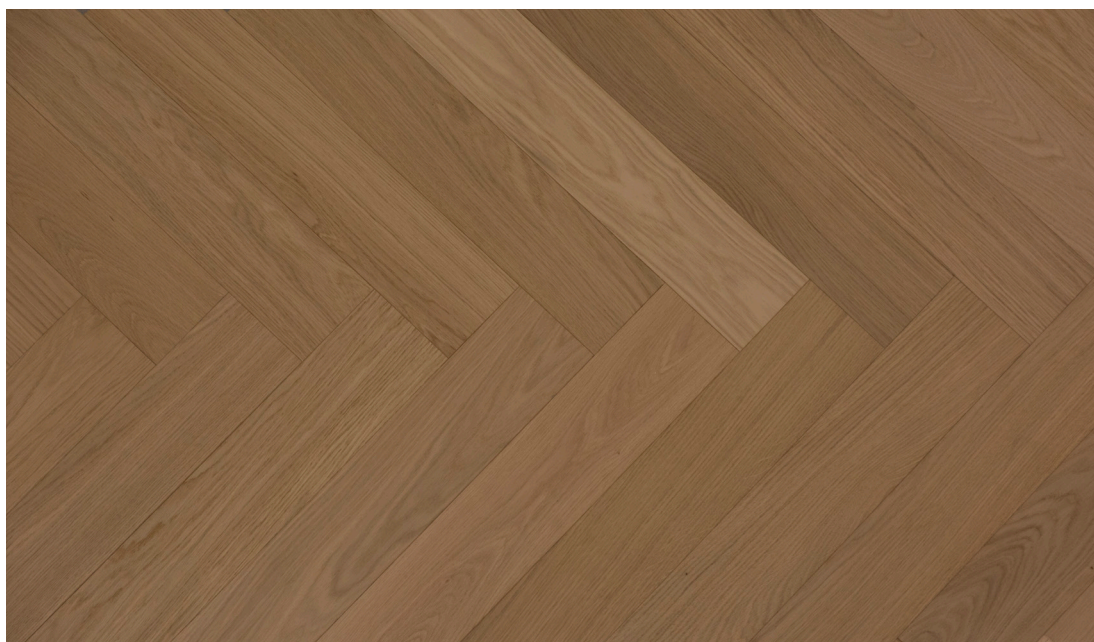

DESCRIPCIÓN DE CLASIFICACIÓN

Textura	Ligeramente cepillado
Selección	No rústico
Variación del color	Bajo
Nudos	
Nudos sanos	$\varnothing \leq 15\text{mm}$
Nudos caídos	$\varnothing \leq 10\text{mm}$
Corteza	No permitido
Albura	No permitido
Grieta en testa	No permitido
Grieta de superficie	No permitido
Agujero de insecto	No permitido
Deterioro	No permitido
Vena azul/amarilla	No permitido
Núcleo profundo	No permitido
Huellas de máquina	No permitido

ESTA FOTO ES UNA INDICACIÓN DE LA SELECCIÓN COMO DESCRITA

DESCRIPCIÓN DE CLASIFICACIÓN - 2 CRITERIOS

Nudos

Escala de parquet (liso) sin nudos a planchas con más nudos y nudos más grandes

Variación de color