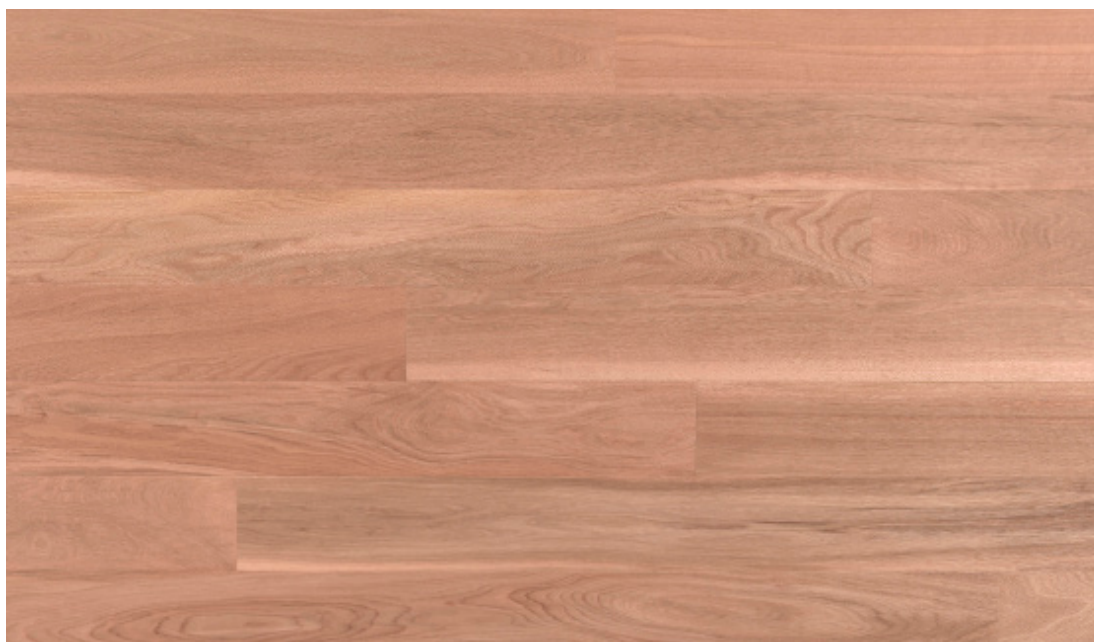

OSLO 150 Rústico AB

DESCRIPCIÓN DE CLASIFICACIÓN

Textura	Ligeramente cepillado
Selección	Medio rústico
Variación del color	Medio - Alto
Nudos	
Nudos sanos	Ø ≤ 30mm
Nudos caídos	Ø ≤ 25mm
Corteza	L ≤ 150mm, B ≤ 15mm
Albura	B ≤ 50mm, sin límite de altura
Grieta en testa	
Color claro	B ≤ 6mm, L ≤ 100mm
Color oscuro	B ≤ 6mm, L ≤ 300mm
Grieta de superficie	
Color claro	B ≤ 3mm, L ≤ 200mm
Color oscuro	B ≤ 3mm, sin límite de altura
Agujero de insecto	Ø ≤ 2mm, 8/400mm
Deterioro	No permitido
Vena azul/amarilla	No permitido
Núcleo profundo	Permitido
Huellas de máquina	No permitido

ESTA FOTO ES UNA INDICACIÓN DE LA SELECCIÓN COMO DESCRITA

DESCRIPCIÓN DE CLASIFICACIÓN - 2 CRITERIOS

Nudos

Escala de parquet (liso) sin nudos a planchas con más nudos y nudos más grandes

Variación de color