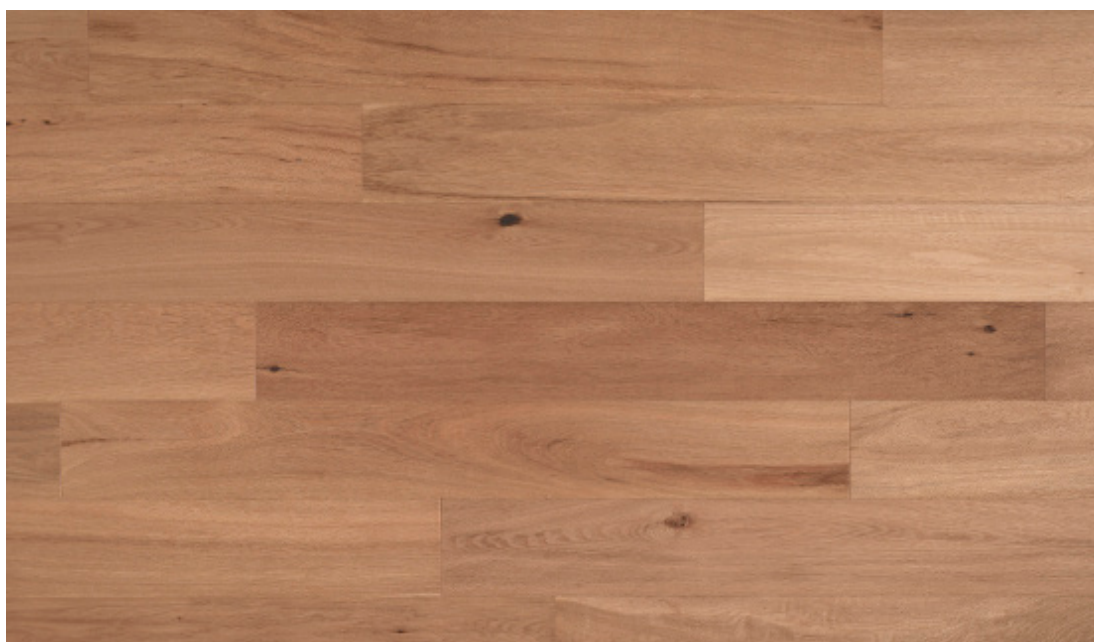

## DESCRIPCIÓN DE CLASIFICACIÓN

Textura	Ligeramente cepillado
Selección	Medio rústico
Variación del color	Medio - alto
Nudos	
Nudos sanos	Permitido
Nudos caídos	$\varnothing \leq 40$ mm
Corteza	Permitido
Albura	Permitido, max 30% por plancha
Grieta en testa	Anchura $\leq 5$ mm, Longitud $\leq 700$ mm
Grieta de superficie	Anchura $\leq 5$ mm
Agujero de insecto	$\varnothing \leq 2$ mm, 8/400mm
Deterioro	No permitido
Vena azul/amarilla	Permitido
Núcleo profundo	Permitido
Huellas de máquina	No permitido

## ESTA FOTO ES UNA INDICACIÓN DE LA SELECCIÓN COMO DESCRITA