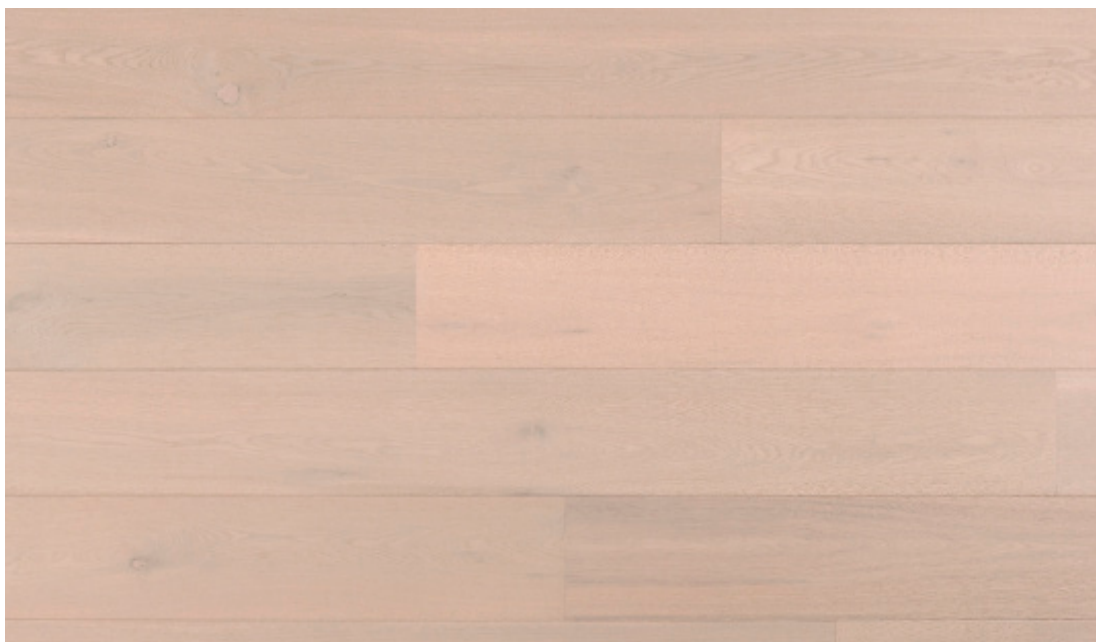

OSLO 190 Rustiek AB

OMSCHRIJVING HOUTSELECTIE

Oppervlak	Licht geborsteld
Selectie	Medium rustiek
Kleurvariatie	Medium - hoog
Knopen	
Levende knopen	Ø ≤ 30mm
Dode knopen	Ø ≤ 25mm
Schors	L ≤ 150mm, B ≤ 15mm
Spint	B ≤ 40mm, geen beperking in lengte
Eindbarst	
Lichte kleuren	B ≤ 6mm, L ≤ 100mm
Donkere kleuren	B ≤ 6mm, L ≤ 300mm
Oppervlaktebarst	
Lichte kleuren	B ≤ 3mm, L ≤ 200mm
Donkere kleuren	B ≤ 3mm, geen beperking in lengte
Insectgat	Ø ≤ 2mm, 8/400mm
Verval	Niet toegelaten
Blauw/gele vlekken	Niet toegelaten
Levend hart	Toegelaten
Machinesporen	Niet toegelaten

DEZE FOTO IS EEN INDICATIE VAN DE SELECTIE ZOALS BESCHREVEN

HOUTBESCHRIJVING - 2 criteria

Knopen

Schaal van (een strak) parket zonder knopen tot planken met meer en grotere knopen

Kleurvariatie

Van weinig kleurvariatie/spint tot een grotere kleurvariatie/spint