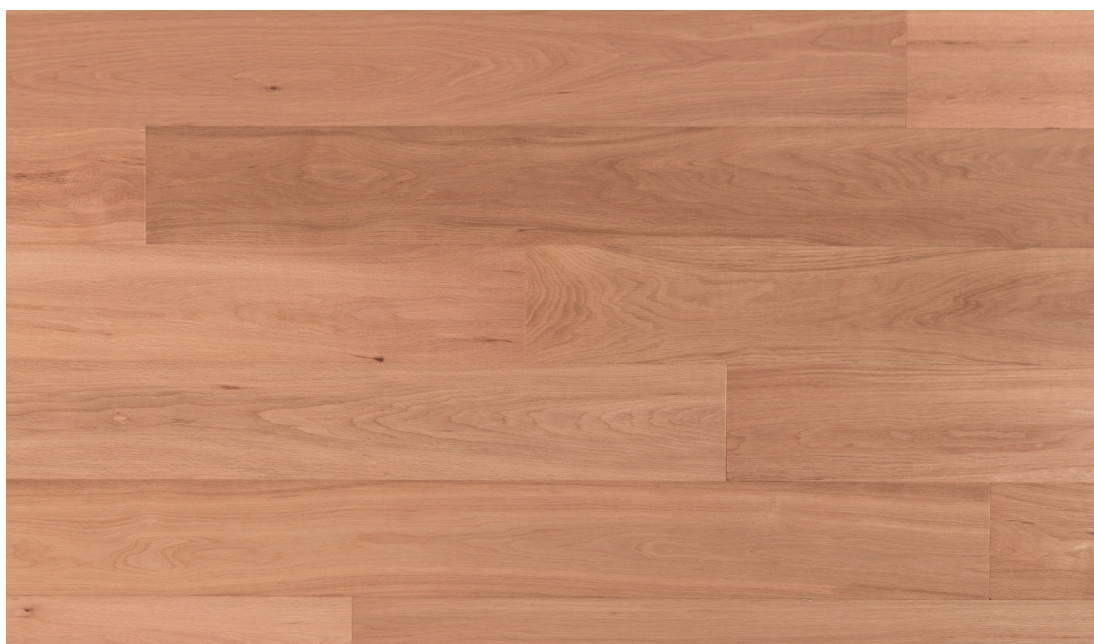

OMSCHRIJVING HOUTSELECTIE

Oppervlak	Licht geborsteld
Selectie	Medium rustiek
Kleurvariatie	Medium - hoog
Knopen	
Levende knopen	Ø ≤ 30mm
Dode knopen	Ø ≤ 15mm
Schors	L ≤ 150mm, B ≤ 15mm
Spint	B ≤ 40mm, geen beperking in lengte
Eindbarst	
Lichte kleuren	B ≤ 6mm, L ≤ 100mm
Donkere kleuren	B ≤ 6mm, L ≤ 300mm
Oppervlaktebarst	
Lichte kleuren	B ≤ 3mm, L ≤ 200mm
Donkere kleuren	B ≤ 3mm, geen beperking in lengte
Insectgat	Ø ≤ 2mm, 8/400mm
Verval	Niet toegelaten
Blauw/gele vlekken	Niet toegelaten
Levend hart	Toegelaten
Machinesporen	Niet toegelaten

DEZE FOTO IS EEN INDICATIE VAN DE SELECTIE ZOALS BESCHREVEN

HOUTBESCHRIJVING - 2 criteria

Knopen

Schaal van (een strak) parket zonder knopen tot planken met meer en grotere knopen

Kleurvariatie

Van weinig kleurvariatie/spint tot een grotere kleurvariatie/spint